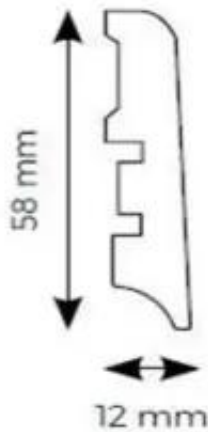

Link do produktu: <https://e24.com.pl/weninger-listwa-przypodlogowa-weninger-ambiance-450-5gh-dab-naturalny-p-138.html>

Weninger Listwa przypodłogowa Weninger Ambiance 450 5GH Dąb Naturalny

Cena brutto	50,34 zł
Cena netto	40,93 zł
Dostępność	Dostępny
Numer katalogowy	FL4505GH
Kod producenta	L4505GH

Opis produktu

Listwa przypodłogowa to nie tylko detal, ale także istotny element wnętrza. Wybierając Weninger dąb naturalny 450 listwa przypodłogowa 220x5,8x1,2, zyskujesz produkt o wysokiej jakości i starannie dopracowanym wyglądzie. Dzięki swoim wymiarom - długość 220 cm oraz wysokość 5,8 cm - ten model znakomicie sprawdzi się zarówno w małych, jak i przestronnych pomieszczeniach, zapewniając perfekcyjne wykończenie.

1. Elegancki wygląd - dąb naturalny to odcień, który nadaje pomieszczeniom ciepła i przytulności.
   - Trwałość - listwa wykonana z solidnych materiałów, zapewniających jej długotrwałe użytkowanie.
   - Łatwość montażu - konstrukcja ułatwiająca instalację, co pozwala oszczędzić czas i wysiłek.
   - Uniwersalność - idealnie pasuje do różnych rodzajów podłóg, zarówno drewnianych, jak i laminowanych.
3. Długość: 220 cm - idealna do szybkiego i efektywnego montażu.
   - Wysokość: 5,8 cm - odpowiednia do różnych rodzajów wnętrz.
   - Grubość: 1,2 cm - subtelna, a zarazem solidna konstrukcja.