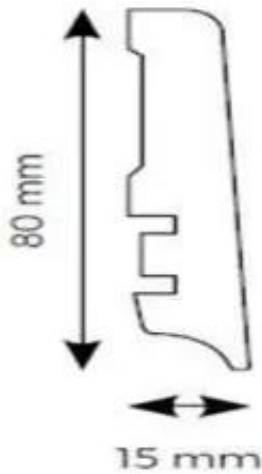

Link do produktu: <https://e24.com.pl/weninger-listwa-przypodlogowa-weninger-ambiance-450-5gh-dab-naturalny-p-139.html>

Weninger Listwa przypodłogowa Weninger Ambiance 450 5GH Dąb Naturalny

Cena brutto	64,24 zł
Cena netto	52,23 zł
Dostępność	Dostępny
Numer katalogowy	FL4505GH1
Kod producenta	L4505GH1

Opis produktu

Podczas wykańczania wnętrza, detal ma ogromne znaczenie. Listwy przypodłogowe pełnią nie tylko funkcję dekoracyjną, ale także praktyczną. Prezentowany produkt wyróżnia się idealnymi wymiarami: 220 cm długości, 8 cm wysokości oraz 1,5 cm grubości. Te wymiary sprawiają, że listwa harmonijnie dopełni każdą przestrzeń, zapewniając estetyczne przejście pomiędzy podłogą a ścianą.

Kolorystyka to jeden z kluczowych aspektów, które przyciągają uwagę do tego produktu. Wyjątkowy odcień dębu naturalnego nadaje wnętrsom ciepła i elegancji, jednocześnie wpisując się w aktualne trendy aranżacyjne. To rozwiązanie doskonale sprawdzi się zarówno w klasycznych, jak i nowoczesnych przestrzeniach.

Jednym z najważniejszych aspektów każdej listwy przypodłogowej jest jej funkcjonalność. Weninger dąb naturalny 450 listwa przypodłogowa 220x8x1,5 została zaprojektowana z myślą o łatwości montażu. Dzięki temu, nawet osoby bez doświadczenia w pracach wykończeniowych, z łatwością poradzą sobie z jej instalacją.

- Idealne dopasowanie do podłóg dębowych i laminowanych.
- Prosty system montażu, który pozwala zaoszczędzić czas.
- Maskowanie drobnych nierówności pomiędzy ścianą a podłogą.

Dodatkowo listwa ta nie tylko pełni funkcję dekoracyjną, ale również skutecznie chroni dolną część ściany przed zabrudzeniami czy uszkodzeniami mechanicznymi, na przykład podczas odkurzania czy mycia podłogi.