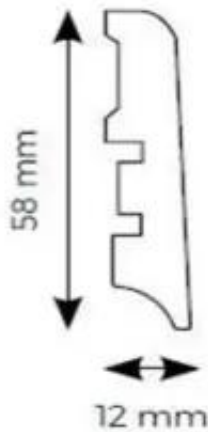

Link do produktu: <https://e24.com.pl/weninger-listwa-przypodlogowa-weninger-ambiance-602-dab-maris-p-150.html>

Weninger Listwa przypodłogowa Weninger Ambiance 602 Dąb Maris

Cena brutto	50,34 zł
Cena netto	40,93 zł
Dostępność	Dostępny
Numer katalogowy	FL602
Kod producenta	L602

Opis produktu

Wybierając produkty do swojego domu, warto zwracać uwagę na ich parametry techniczne. W przypadku modelu Weninger dab maris 602 listwa przypodłogowa 220x5,8x1,2 otrzymujemy element o następujących cechach:

- Wymiary: długość 220 cm, wysokość 5,8 cm, grubość 1,2 cm,
- Naturalny odcień dębu - idealny do wnętrz o ciepłej i przytulnej stylistyce,
- Łatwy montaż - przemyślana konstrukcja zapewnia szybkie i trwałe zamocowanie,
- Odpowiedni do różnych rodzajów podłóg, takich jak panele czy parkiet.

Wymiary listwy zostały zaprojektowane z myślą o uniwersalnym zastosowaniu, dzięki czemu idealnie pasuje do wielu aranżacji. Wysokość 5,8 cm to optymalny wybór, który pozwala na subtelne wykończenie wnętrza bez efektu przytłoczenia.

Weninger dab maris 602 listwa przypodłogowa 220x5,8x1,2 to produkt, który doskonale łączy w sobie estetykę oraz jakość wykonania. Dzięki naturalnemu odcieniowi dębu, listwa wpisuje się zarówno w nowoczesne, jak i klasyczne wnętrza. Jej delikatne wzornictwo sprawia, że nie dominuje w pomieszczeniu, lecz subtelnie uzupełnia całość.

Wysoka jakość materiałów, z których została wykonana, gwarantuje trwałość i odporność na codzienne użytkowanie. To szczególnie istotne w miejscach narażonych na kontakt z meblami, sprzętem czy zabrudzeniami.