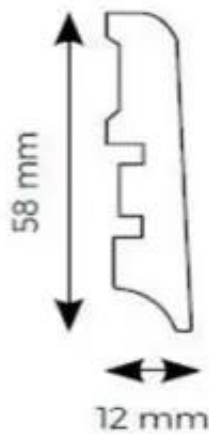

Link do produktu: <https://e24.com.pl/weninger-listwa-przypodlogowa-weninger-ambiance-jodelka-464-dab-laverno-p-170.html>

Weninger Listwa przypodłogowa Weninger Ambiance Jodełka 464 Dąb Laverno

Cena brutto	50,34 zł
Cena netto	40,93 zł
Dostępność	Dostępny
Numer katalogowy	FL464J
Kod producenta	L464J

Opis produktu

Listwy przypodłogowe są nieodłącznym elementem wykończenia każdej podłogi. Model Weninger dąb laverno 464 jodełka listwa przypodłogowa 220x5,8x1,2 to propozycja, która łączy w sobie funkcjonalność i estetykę. Dzięki swojemu wzornictwu w stylu jodełki, listwa doskonale komponuje się z różnymi typami podłóg, nadając im elegancki i spójny wygląd.

Najważniejsze cechy produktu:

- Wymiary: długość 220 cm, wysokość 5,8 cm, grubość 1,2 cm - idealne proporcje zapewniające łatwy montaż i estetyczne wykończenie.
- Kolor i wykończenie: elegancki odcień dębu Laverno, który doskonale komponuje się zarówno z klasycznymi, jak i nowoczesnymi wnętrzami.
- Wytrzymały materiał, który gwarantuje trwałość i odporność na codzienne użytkowanie.
- Łatwość utrzymania w czystości - listwy można bez problemu czyścić, co pozwala zachować ich estetyczny wygląd na lata.