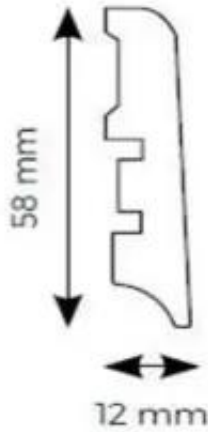

Link do produktu: <https://e24.com.pl/weninger-listwa-przypodlogowa-weninger-ambiance-jodelka-511-dab-soliano-jodelka-p-156.html>

Weninger Listwa przypodłogowa Weninger Ambiance Jodełka 511 Dąb Soliano Jodełka

Cena brutto	50,34 zł
Cena netto	40,93 zł
Dostępność	Dostępny
Numer katalogowy	FL511J
Kod producenta	L511J

Opis produktu

Wymiary 220x5,8 cm sprawiają, że listwa przypodłogowa jest nie tylko funkcjonalna, ale także proporcjonalna. Długość 220 cm umożliwia szybki i wygodny montaż, minimalizując liczbę łączeń. Z kolei wysokość 5,8 cm to idealna opcja, która pozwala na efektywne wykończenie podłogi, jednocześnie zachowując delikatny wygląd. Taki wymiar jest uniwersalny i sprawdzi się zarówno w mniejszych, jak i większych przestrzeniach.

- Trwałość i odporność: Wysokiej jakości materiały użyte do produkcji gwarantują długą żywotność listwy.
- Elegancki wygląd: Naturalny odcień dębu świetnie komponuje się z różnymi rodzajami podłóg i wnętrz.
- Funkcjonalność: Idealnie maskuje szczeliny i chroni ściany przed uszkodzeniami.
- Uniwersalne wymiary: Długość 220 cm i wysokość 5,8 cm to idealne proporcje dla każdego pomieszczenia.
- Prosty montaż: Intuicyjny sposób instalacji pozwala na szybkie zakończenie prac wykończeniowych.