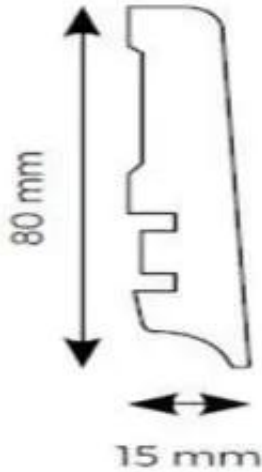

Link do produktu: <https://e24.com.pl/weninger-listwa-przypodlogowa-weninger-ambiance-jodelka-511-dab-soliano-jodelka-p-157.html>

Weninger Listwa przypodłogowa Weninger Ambiance Jodełka 511 Dąb Soliano Jodełka

Cena brutto	64,24 zł
Cena netto	52,23 zł
Dostępność	Dostępny
Numer katalogowy	FL511J1
Kod producenta	L511J1

Opis produktu

Decydując się na Weninger dąb soliano 511 listwa przypodłogowa 220x8x1,5, otrzymujesz produkt o wymiarach 220 cm długości, 8 cm wysokości i 1,5 cm grubości. Te wymiary sprawiają, że listwa doskonale pasuje zarówno do małych, jak i dużych pomieszczeń. Jest to idealne rozwiązanie dla osób, które cenią sobie subtelne, ale wyraziste akcenty w wystroju wnętrza.

- Wymiary: 220 cm długości, 8 cm wysokości i 1,5 cm grubości - idealne proporcje dla każdego wnętrza.
- Estetyka: Naturalny odcień dębu, który pasuje do wielu stylów aranżacyjnych.
- Funkcjonalność: Skuteczna ochrona ścian i możliwość ukrycia kabli.
- Łatwy montaż: Prosty system montażu pozwala na szybkie i bezproblemowe wykończenie wnętrza.
- Trwałość: Wysokiej jakości materiały zapewniają długą żywotność produktu.