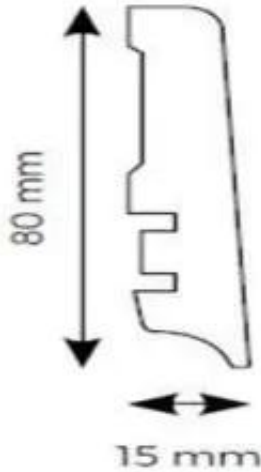

Link do produktu: <https://e24.com.pl/weninger-listwa-przypodlogowa-weninger-ambiance-jodelka-511-dab-soliano-jodelka-p-157.html>

Weninger Listwa przypodłogowa Weninger Ambiance Jodełka 511 Dąb Soliano Jodełka

Cena brutto	64,24 zł
Cena netto	52,23 zł
Dostępność	Dostępny
Numer katalogowy	FL511J1
Kod producenta	L511J1

Opis produktu

Decydując się na Weninger dąb soliano 511 listwa przypodłogowa 220x8x1,5, otrzymujesz produkt o wymiarach 220 cm długości, 8 cm wysokości i 1,5 cm grubości. Te wymiary sprawiają, że listwa doskonale pasuje zarówno do małych, jak i dużych pomieszczeń. Jest to idealne rozwiązanie dla osób, które cenią sobie subtelne, ale wyraziste akcenty w wystroju wnętrza.

- Wymiary: 220 cm długości, 8 cm wysokości i 1,5 cm grubości - idealne proporcje dla każdego wnętrza.
- Estetyka: Naturalny odcień dębu, który pasuje do wielu stylów aranżacyjnych.
- Funkcjonalność: Skuteczna ochrona ścian i możliwość ukrycia kabli.
- Łatwy montaż: Prosty system montażu pozwala na szybkie i bezproblemowe wykończenie wnętrza.
- Trwałość: Wysokiej jakości materiały zapewniają długą żywotność produktu.