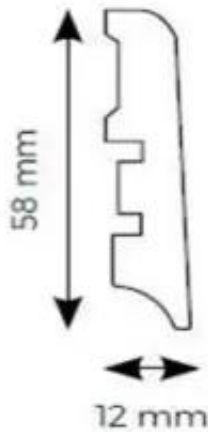

Link do produktu: <https://e24.com.pl/weninger-listwa-przypodlogowa-weninger-ambiance-jodelka-525-dab-rivetto-jodelka-p-162.html>

Weninger Listwa przypodłogowa Weninger Ambiance Jodełka 525 Dąb Rivetto Jodełka

Cena brutto	50,34 zł
Cena netto	40,93 zł
Dostępność	Dostępny
Numer katalogowy	FL525J
Kod producenta	L525J

Opis produktu

Najważniejsze cechy i wymiary:

- Wymiary: 220 cm długości, 5,8 cm wysokości oraz 1,2 cm grubości - gwarantują idealne dopasowanie do różnych przestrzeni.

- Kolor i design: efektowny odcień dębu rivetto, który doskonale komponuje się zarówno z klasycznymi, jak i nowoczesnymi wnętrzami.

- Łatwość montażu: przemyślana konstrukcja listwy pozwala na szybki i bezproblemowy montaż.

Dzięki tym parametrom listwa przypodłogowa Weninger dąb rivetto 525 sprawdzi się w każdym pomieszczeniu - od salonu, przez sypialnię, aż po biuro. Jej odpowiednie wymiary i subtelny design sprawiają, że staje się integralnym elementem wnętrza, który harmonijnie łączy podłogę ze ścianą.

- Elegancki wygląd: Naturalne wzory dębu wprowadzą ciepło i przytulność do każdego pomieszczenia.

- Odporność na uszkodzenia: Produkt wykonany z wysokiej jakości materiałów, co pozwala na jego długotrwałe użytkowanie.

- Uniwersalność: Pasuje zarówno do paneli podłogowych, jak i do drewnianych desek czy płytek ceramicznych.

- Łatwe utrzymanie czystości: Powierzchnia listwy jest odporna na zabrudzenia i łatwa w pielęgnacji.