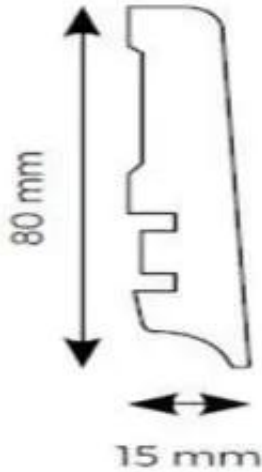

Link do produktu: <https://e24.com.pl/weninger-listwa-przypodlogowa-weninger-ambiance-jodelka-525-dab-rivetto-jodelka-p-163.html>

Weninger Listwa przypodłogowa Weninger Ambiance Jodełka 525 Dąb Rivetto Jodełka

Cena brutto	64,24 zł
Cena netto	52,23 zł
Dostępność	Dostępny
Numer katalogowy	FL525J1
Kod producenta	L525J1

Opis produktu

Produkt Weninger dab rivetto 525 listwa przypodłogowa 220x8x1,5 wyróżnia się swoimi wyjątkowymi cechami, które czynią go jednym z najlepszych wyborów na rynku. Oto kilka kluczowych parametrów:

- Wymiary: 220x8 cm - listwa o takich wymiarach idealnie dopasowuje się do różnorodnych przestrzeni, zapewniając harmonijne wykończenie.
- Materiał wysokiej jakości - gwarancja trwałości i estetyki przez długie lata.
- Kolor: dab rivetto - naturalny odcień drewna, który doskonale komponuje się z wieloma rodzajami podłóg, szczególnie tymi w ciepłych barwach drewna.
- Wymiary: 220x8 cm, idealne dla różnych przestrzeni.
- Naturalny odcień dębu, który pasuje do wielu stylów aranżacyjnych.
- Łatwy montaż, nawet dla osób bez doświadczenia.
- Maskowanie przewodów i nierówności przy ścianach.
- Trwałość i wysoka jakość wykonania.