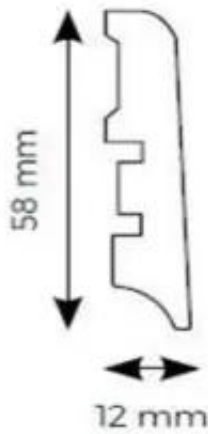

Link do produktu: <https://e24.com.pl/weninger-listwa-przypodlogowa-weninger-ambiance-jodelka-602-dab-maris-p-166.html>

Weninger Listwa przypodłogowa Weninger Ambiance Jodełka 602 Dąb Maris

Cena brutto	50,34 zł
Cena netto	40,93 zł
Dostępność	Dostępny
Numer katalogowy	FL602J
Kod producenta	L602J

Opis produktu

Do kluczowych zalet tego produktu należą:

- Estetyczne wykończenie - idealnie pasujące do podłóg w odcieniu dębu.
- Wymiary 220x5,8 cm - zapewniające świetne dopasowanie i łatwość montażu.
- Solidne wykonanie - gwarantujące długotrwałe użytkowanie.
- Uniwersalny design - odpowiedni zarówno do klasycznych, jak i nowoczesnych wnętrz.