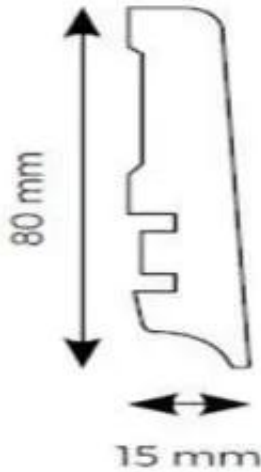

Link do produktu: <https://e24.com.pl/weninger-listwa-przypodlogowa-weninger-ambiance-w525-dab-nelia-p-149.html>

Weninger Listwa przypodłogowa Weninger Ambiance W525 Dąb Nelia

Cena brutto	64,24 zł
Cena netto	52,23 zł
Dostępność	Dostępny
Numer katalogowy	FL5251
Kod producenta	L5251

Opis produktu

Przy wyborze listew przypodłogowych warto zwrócić uwagę na ich wymiary oraz sposób montażu. Weninger dąb nelia 525 listwa przypodłogowa 220x8x1,5 ma wymiary 220x8 cm, co sprawia, że doskonale kryje połączenie podłogi ze ścianą, a jednocześnie nie przytłacza wnętrza. Optymalna wysokość listwy pozwala również na ukrycie przewodów elektrycznych, co jest niezwykle praktycznym rozwiązaniem w dzisiejszych czasach.