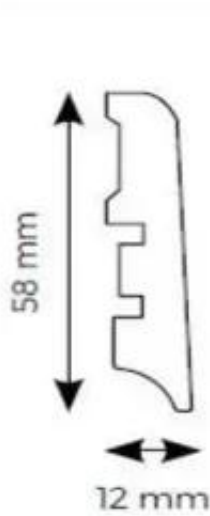

Link do produktu: <https://e24.com.pl/weninger-listwa-przypodlogowa-weninger-aquatus-l698-dab-monza-p-181.html>

Weninger Listwa przypodłogowa Weninger Aquatus L698 Dąb Monza

Cena brutto	64,86 zł
Cena netto	52,73 zł
Dostępność	Dostępny
Numer katalogowy	FL698
Kod producenta	L698

Opis produktu

Produkt Weninger dąb monza L698 listwa przypodłogowa 240x5,8x1,4 charakteryzuje się następującymi parametrami:

- Wymiary: 240 cm długości, 5,8 cm wysokości oraz 1,4 cm grubości, co pozwala na łatwe dopasowanie listwy do różnych rodzajów podłóg.
- Styl: Wykończenie w odcieniu dębu, idealnie współgrające z podłogami w stylu klasycznym, nowoczesnym czy skandynawskim.
- Funkcjonalność: Możliwość ukrycia przewodów oraz maskowania szczelin przy ścianach.