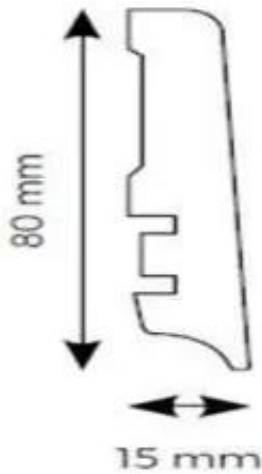

Link do produktu: <https://e24.com.pl/weninger-listwa-przypodlogowa-weninger-delux-435-dab-siena-p-203.html>

Weninger Listwa przypodłogowa Weninger DeLux 435 Dąb Siena

Cena brutto	64,24 zł
Cena netto	52,23 zł
Dostępność	Dostępny
Numer katalogowy	FL4351
Kod producenta	L4351

Opis produktu

Jednym z kluczowych atutów tej listwy są jej wymiary: 240 cm długości, 8 cm wysokości i 1,5 cm grubości. Dzięki takim proporcjom, listwa jest wystarczająco wysoka, aby skutecznie zakryć szczeliny między ścianą a podłogą, a jednocześnie subtelna w swojej formie, co pozwala na zachowanie spójnego designu wnętrza. Długość 240 cm sprawia, że można ją łatwo dopasować do pomieszczeń o różnych wymiarach, minimalizując konieczność cięcia.

Montaż listwy przypodłogowej często wydaje się skomplikowany, jednak w przypadku tego produktu proces jest niezwykle prosty. Weninger dąb siena 435 listwa przypodłogowa 240x8x1,5 została zaprojektowana w taki sposób, aby jej instalacja była szybka i intuicyjna. Dzięki temu każdy, nawet osoba bez doświadczenia, poradzi sobie z jej montażem. To idealne rozwiązanie dla tych, którzy cenią sobie wygodę i oszczędność czasu.