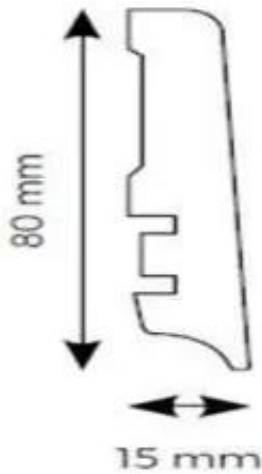

Link do produktu: <https://e24.com.pl/weninger-listwa-przypodlogowa-weninger-delux-451-dab-tasmania-p-207.html>

### Opis produktu

Listwy przypodłogowe to nie tylko detal, ale także praktyczny element, który zapewnia estetyczne wykończenie przestrzeni. Weninger dąb tasmania 451 listwa przypodłogowa 240x8x1,5 to produkt, który doskonale spełni swoją rolę zarówno pod względem wizualnym, jak i funkcjonalnym. Oto kilka powodów, dla których warto rozważyć zakup tego modelu:

- Wymiar 240x8x1,5 cm - idealne proporcje, które sprawiają, że listwa doskonale przylega do ściany i podłogi.
- Elegancki design - dąb tasmania to subtelny, naturalny wzór, który pasuje do różnych stylów wnętrzarskich, od klasycznego po nowoczesny.
- Łatwość montażu - listwa jest prosta w instalacji, dzięki czemu możesz samodzielnie zadbać o estetyczne wykończenie wnętrza.
- Odporność na uszkodzenia - materiał wykorzystany do produkcji zapewnia długą trwałość i odporność na codzienne użytkowanie.

- Stylowy wzór dąb tasmania, który pasuje do różnych stylów wnętrz.
- Standardowy wymiar 240x8 cm, zapewniający uniwersalne zastosowanie.
- Łatwość montażu, która pozwala na szybkie i bezproblemowe wykończenie pomieszczenia.
- Ochrona ścian przed zabrudzeniami i uszkodzeniami mechanicznymi.