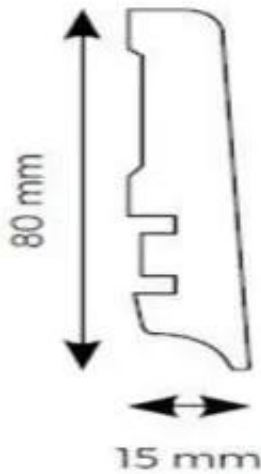

Link do produktu: <https://e24.com.pl/weninger-listwa-przypodlogowa-weninger-delux-451-dab-tasmania-p-207.html>

Weninger Listwa przypodłogowa Weninger DeLux 451 Dąb tasmania

Cena brutto	64,24 zł
Cena netto	52,23 zł
Dostępność	Dostępny
Numer katalogowy	FL4511
Kod producenta	L4511

Opis produktu

Listwy przypodłogowe to nie tylko detal, ale także praktyczny element, który zapewnia estetyczne wykończenie przestrzeni. Weninger dąb tasmania 451 listwa przypodłogowa 240x8x1,5 to produkt, który doskonale spełni swoją rolę zarówno pod względem wizualnym, jak i funkcjonalnym. Oto kilka powodów, dla których warto rozważyć zakup tego modelu:

- Wymiar 240x8x1,5 cm - idealne proporcje, które sprawiają, że listwa doskonale przylega do ściany i podłogi.
- Elegancki design - dąb tasmania to subtelny, naturalny wzór, który pasuje do różnych stylów wnętrzarskich, od klasycznego po nowoczesny.
- Łatwość montażu - listwa jest prosta w instalacji, dzięki czemu możesz samodzielnie zadbać o estetyczne wykończenie wnętrza.
- Odporność na uszkodzenia - materiał wykorzystany do produkcji zapewnia długą trwałość i odporność na codzienne użytkowanie.

- Stylowy wzór dąb tasmania, który pasuje do różnych stylów wnętrz.
- Standardowy wymiar 240x8 cm, zapewniający uniwersalne zastosowanie.
- Łatwość montażu, która pozwala na szybkie i bezproblemowe wykończenie pomieszczenia.
- Ochrona ścian przed zabrudzeniami i uszkodzeniami mechanicznymi.