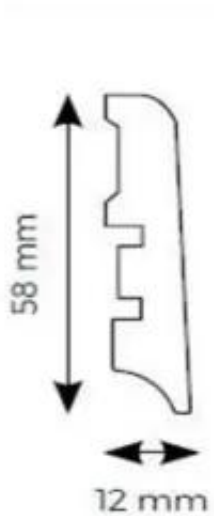

Link do produktu: <https://e24.com.pl/weninger-listwa-przypodlogowa-weninger-delux-562-dab-cortina-p-208.html>

## Weninger Listwa przypodłogowa Weninger DeLux 562 Dąb Cortina

Cena brutto	<b>50,34 zł</b>
Cena netto	<b>40,93 zł</b>
Dostępność	<b>Dostępny</b>
Numer katalogowy	<b>FL562</b>
Kod producenta	<b>L562</b>

Listwa charakteryzuje się wymiarem 240 cm długości, 5,8 cm wysokości oraz 1,2 cm grubości, co sprawia, że doskonale wpisuje się w różnorodne aranżacje wnętrz. Jej elegancki wygląd w odcieniu dębu cortina nadaje pomieszczeniom naturalnego charakteru i subtelnej ciepła. Pasuje zarówno do klasycznych, jak i nowoczesnych stylów aranżacyjnych, dzięki czemu świetnie sprawdzi się w salonie, sypialni, przedpokoju czy nawet biurze.