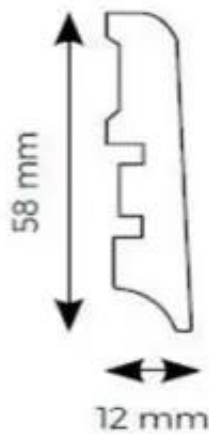

Link do produktu: <https://e24.com.pl/weninger-listwa-przypodlogowa-weninger-delux-578-dab-neapol-p-204.html>

Weninger Listwa przypodłogowa Weninger DeLux 578 Dąb Neapol

Cena brutto	50,34 zł
Cena netto	40,93 zł
Dostępność	Dostępny
Numer katalogowy	FL578
Kod producenta	L578

Opis produktu

Decydując się na zakup listwy, warto zwrócić uwagę na jej parametry techniczne, które wpływają na trwałość i wygląd wykończenia wnętrza. Oto kluczowe informacje o produkcie:

- Wymiary: 240 cm długości, 5,8 cm wysokości, 1,2 cm grubości
- Materiał: wysoka jakość wykonania
- Kolor: imitujący naturalny dąb neapolitański, który pasuje do różnych stylów wnętrzarskich
- Montaż: łatwy i szybki, pozwalający na samodzielne wykończenie pomieszczenia
- Dzięki tym cechom, Weninger dąb neapol 578 listwa przypodłogowa 240x5,8x1,2 doskonale sprawdzi się zarówno w domach, jak i w biurach, gwarantując efektowny i schludny wygląd podłogi.

Jeśli marzysz o perfekcyjnym wykończeniu podłogi, wybór odpowiedniej listwy przypodłogowej to klucz do sukcesu. Produkt Weninger dąb neapol 578 listwa przypodłogowa 240x5,8x1,2 łączy w sobie estetykę, jakość wykonania i łatwość montażu, co czyni go idealnym rozwiązaniem do Twojego domu lub biura. Nie zwlekaj, wybierz tę listwę i ciesz się pięknym wykończeniem swoich wnętrz przez wiele lat!