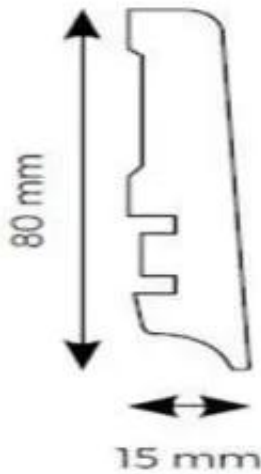

Link do produktu: <https://e24.com.pl/weninger-listwa-przypodlogowa-weninger-delux-578-dab-neapol-p-205.html>

Weninger Listwa przypodłogowa Weninger DeLux 578 Dąb Neapol

Cena brutto	64,24 zł
Cena netto	52,23 zł
Dostępność	Dostępny
Numer katalogowy	FL5781
Kod producenta	L5781

Opis produktu

Wybierając listwy przypodłogowe, warto zwrócić uwagę na ich zalety. Oto, co wyróżnia Weninger dąb neapol 578 listwa przypodłogowa 240x8x1,5:

- Estetyka - doskonałe odwzorowanie drewna dębowego w kolorze neapolitańskim.
- Trwałość - solidne wykonanie gwarantuje długą żywotność produktu.
- Funkcjonalność - skutecznie maskuje kable oraz szczeliny dylatacyjne.
- Łatwość montażu - dopasowanie i instalacja listwy to szybki i prosty proces.
- Uniwersalność - pasuje do wielu stylów wnętrzarskich, od klasycznego po nowoczesny.