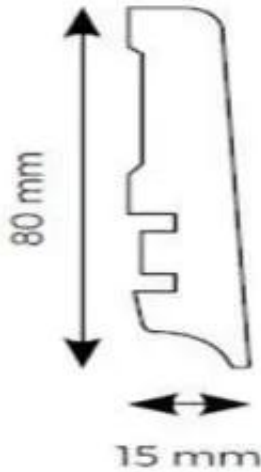

Link do produktu: <https://e24.com.pl/weninger-listwa-przypodlogowa-weninger-delux-903-dab-folda-p-211.html>

### Opis produktu

Listwy przypodłogowe pełnią nie tylko funkcję dekoracyjną, ale również praktyczną. Model Weninger dąb folda 903 listwa przypodłogowa 240x8x1,5 został zaprojektowany z myślą o połączeniu estetyki z funkcjonalnością. Oto główne cechy tego produktu:

- Rozmiar: Listwa posiada wymiary 240 cm długości, 8 cm wysokości oraz 1,5 cm grubości. To idealne proporcje, które sprawdzą się w różnorodnych aranżacjach wnętrz.
- Wygląd: Wykończenie w odcieniu dębu nadaje pomieszczeniu ciepła i naturalnego charakteru. Struktura powierzchni świetnie imituje drewno, co czyni produkt niezwykle stylowym.
- Trwałość: Produkt wykonany jest z wysokiej jakości materiałów, które zapewniają jego długowieczność.
- Łatwość montażu: Listwa jest prosta w instalacji, co pozwala na szybkie i wygodne wykończenie podłogi.