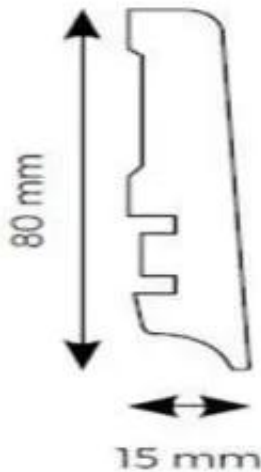

Link do produktu: <https://e24.com.pl/weninger-listwa-przypodlogowa-weninger-delux-903-dab-folda-p-211.html>

Weninger Listwa przypodłogowa Weninger DeLux 903 Dąb Folda

| | |
|------------------|-----------------|
| Cena brutto | 64,24 zł |
| Cena netto | 52,23 zł |
| Dostępność | Dostępny |
| Numer katalogowy | FL9031 |
| Kod producenta | L9031 |

Opis produktu

Listwy przypodłogowe pełnią nie tylko funkcję dekoracyjną, ale również praktyczną. Model Weninger dąb folda 903 listwa przypodłogowa 240x8x1,5 został zaprojektowany z myślą o połączeniu estetyki z funkcjonalnością. Oto główne cechy tego produktu:

- Rozmiar: Listwa posiada wymiary 240 cm długości, 8 cm wysokości oraz 1,5 cm grubości. To idealne proporcje, które sprawdzą się w różnorodnych aranżacjach wnętrz.
- Wygląd: Wykończenie w odcieniu dębu nadaje pomieszczeniu ciepła i naturalnego charakteru. Struktura powierzchni świetnie imituje drewno, co czyni produkt niezwykle stylowym.
- Trwałość: Produkt wykonany jest z wysokiej jakości materiałów, które zapewniają jego długowieczność.
- Łatwość montażu: Listwa jest prosta w instalacji, co pozwala na szybkie i wygodne wykończenie podłogi.

- Uniwersalne wymiary: 240x8x1,5, idealne do różnych aranżacji wnętrz.
- Naturalny wygląd dębu, który nadaje pomieszczeniom ciepła i elegancji.
- Łatwość montażu, która pozwala na szybkie i samodzielne wykończenie podłogi.
- Funkcjonalność, dzięki której ukryjesz szczeliny oraz przewody przy krawędziach podłogi.