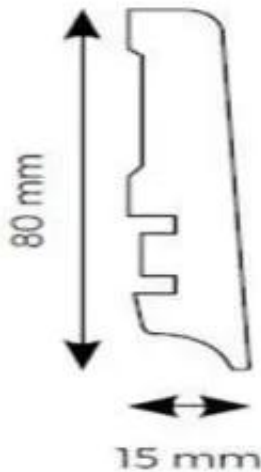

Link do produktu: <https://e24.com.pl/weninger-listwa-przypodlogowa-weninger-delux-jodelka-435-x-dab-alabama-p-213.html>

Weninger Listwa przypodłogowa Weninger DeLux Jodełka 435 X Dąb Alabama

Cena brutto	64,24 zł
Cena netto	52,23 zł
Dostępność	Dostępny
Numer katalogowy	FL435X1
Kod producenta	L435X1

Opis produktu

Decydując się na zakup paneli podłogowych, warto pomyśleć również o odpowiednich listwach przypodłogowych. To właśnie one nadają wnętrzu spójny i estetyczny wygląd, maskując szczeliny między ścianą a podłogą. Jeśli szukasz produktu, który spełni Twoje oczekiwania pod względem wyglądu i funkcjonalności, zwróć uwagę na Weninger dąb alabama 435 listwa przypodłogowa 240x8x1,5. Ten produkt idealnie wpisuje się w aktualne trendy wykończeniowe, łącząc w sobie estetykę i praktyczność.

Listwa ma długość 240 cm, co ułatwia szybki i wygodny montaż, minimalizując ilość łączeń. Jej wysokość to 8 cm, dzięki czemu skutecznie zakrywa szczeliny dylatacyjne oraz drobne nierówności między podłogą a ścianą. Grubość wynosząca 1,5 cm zapewnia stabilność i trwałość produktu, co przekłada się na długotrwały efekt estetyczny.