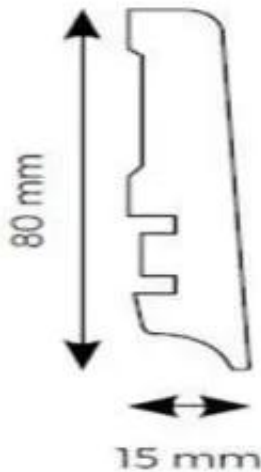

Link do produktu: <https://e24.com.pl/weninger-listwa-przypodlogowa-weninger-delux-jodelka-435-x-dab-alabama-p-213.html>

Weninger Listwa przypodłogowa Weninger DeLux Jodełka 435 X Dąb Alabama

Cena brutto	64,24 zł
Cena netto	52,23 zł
Dostępność	Dostępny
Numer katalogowy	FL435X1
Kod producenta	L435X1

Opis produktu

Decydując się na zakup paneli podłogowych, warto pomyśleć również o odpowiednich listwach przypodłogowych. To właśnie one nadają wnętrzu spójny i estetyczny wygląd, maskując szczeliny między ścianą a podłogą. Jeśli szukasz produktu, który spełni Twoje oczekiwania pod względem wyglądu i funkcjonalności, zwróć uwagę na Weninger dąb alabama 435 listwa przypodłogowa 240x8x1,5. Ten produkt idealnie wpisuje się w aktualne trendy wykończeniowe, łącząc w sobie estetykę i praktyczność.

Listwa ma długość 240 cm, co ułatwia szybki i wygodny montaż, minimalizując ilość łączów. Jej wysokość to 8 cm, dzięki czemu skutecznie zakrywa szczeliny dylatacyjne oraz drobne nierówności między podłogą a ścianą. Grubość wynosząca 1,5 cm zapewnia stabilność i trwałość produktu, co przekłada się na długotrwały efekt estetyczny.