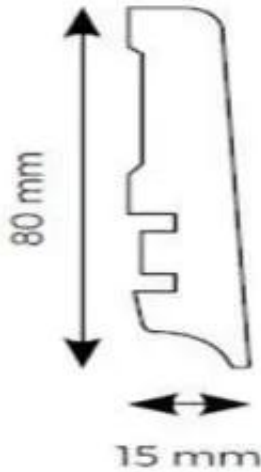

Link do produktu: <https://e24.com.pl/weninger-listwa-przypodlogowa-weninger-delux-jodelka-471-x-dab-california-p-215.html>

Weninger Listwa przypodłogowa Weninger DeLux Jodełka 471 X Dąb California

Cena brutto	64,24 zł
Cena netto	52,23 zł
Dostępność	Dostępny
Numer katalogowy	FL471X1
Kod producenta	L471X1

Opis produktu

Ta listwa przypodłogowa to produkt zaprojektowany z myślą o wymagających użytkownikach, którzy chcą uzyskać harmonijny efekt w swoim wnętrzu. Jej wymiar 240x8 cm sprawia, że pasuje do różnorodnych przestrzeni - od klasycznych po nowoczesne aranżacje. Czym jeszcze się wyróżnia?