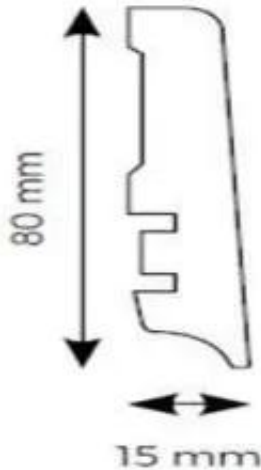

Link do produktu: <https://e24.com.pl/weninger-listwa-przypodlogowa-weninger-delux-jodelka-535-x-dab-grenada-p-217.html>

Weninger Listwa przypodłogowa Weninger DeLux Jodelka 535 X Dąb Grenada

Cena brutto	64,24 zł
Cena netto	52,23 zł
Dostępność	Dostępny
Numer katalogowy	FL535X1
Kod producenta	L535X1

Opis produktu

Listwy przypodłogowe odgrywają niezwykle ważną rolę w każdym wnętrzu. Po pierwsze, pomagają w estetycznym wykończeniu podłogi, maskując szczeliny dylatacyjne. Po drugie, chronią ściany przed zabrudzeniami czy uszkodzeniami mechanicznymi podczas codziennego użytkowania przestrzeni. Po trzecie, umożliwiają ukrycie kabli, co dodatkowo wpływa na porządek i estetykę pomieszczenia.

Weninger dąb grenada 535 listwa przypodłogowa 240x8x1,5 to produkt, który wyróżnia się wysoką jakością wykonania oraz nowoczesnym designem. Jego wymiary - 240 cm długości, 8 cm wysokości i 1,5 cm grubości - sprawiają, że idealnie nadaje się do różnego rodzaju przestrzeni, zarówno mieszkalnych, jak i komercyjnych. Dzięki uniwersalnemu kolorowi dębu grenada, listwa doskonale komponuje się z różnymi rodzajami podłóg, nadając wnętrzom przytulny i elegancki charakter.