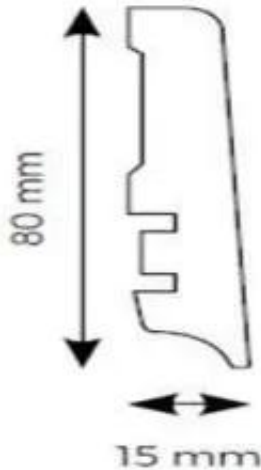

Link do produktu: <https://e24.com.pl/weninger-listwa-przypodlogowa-weninger-delux-jodelka-562-x-dab-cortina-p-219.html>

Weninger Listwa przypodłogowa Weninger DeLux Jodełka 562 X Dąb Cortina

Cena brutto	64,24 zł
Cena netto	52,23 zł
Dostępność	Dostępny
Numer katalogowy	FL562X1
Kod producenta	L562X1

Opis produktu

Podczas urządzania wnętrz, jednym z kluczowych elementów, który wpływa na ostateczny wygląd przestrzeni, są listwy przypodłogowe. To detale, które nadają pomieszczeniom elegancji, zapewniają estetyczne wykończenie podłogi i maskują miejsca styku ścian z podłogą. Jeżeli poszukujesz produktu, który łączy w sobie wysoką jakość wykonania oraz uniwersalny design, idealnym wyborem będzie Weninger dąb cortina jodełka 562 listwa przypodłogowa 240x8x1,5.

- Długość: 240 cm - pozwala na ograniczenie liczby łączeń i estetyczne wykończenie dużych powierzchni.
- Wysokość: 8 cm - idealna do zakrycia szczelin dylatacyjnych, zapewniając schludny wygląd.
- Grubość: 1,5 cm - solidna konstrukcja, która zapewnia trwałość i odporność na uszkodzenia mechaniczne.

Dzięki przemyślanym wymiarom, listwa przypodłogowa jest łatwa w montażu nawet dla osób bez większego doświadczenia w pracach wykończeniowych. Można ją dopasować do większości dostępnych na rynku paneli podłogowych oraz parkietów.