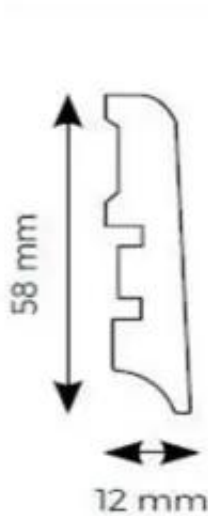

Link do produktu: <https://e24.com.pl/weninger-listwa-przypodlogowa-weninger-delux-jodełka-903-x-dąb-folda-p-220.html>

Weninger Listwa przypodłogowa Weninger DeLux Jodełka 903 X Dąb Folda

Cena brutto	50,34 zł
Cena netto	40,93 zł
Dostępność	Dostępny
Numer katalogowy	FL903X
Kod producenta	L903X

Opis produktu

Wybór odpowiedniej listwy przypodłogowej to istotny element wykańczania każdego wnętrza. To detal, który dopełnia całości aranżacji, podkreślając charakter pomieszczenia. Jeśli szukasz produktu o wysokiej jakości, który doskonale wpisuje się w aktualne trendy w wystroju wnętrz, warto zwrócić uwagę na Weninger dąb folda jodełka 903 listwa przypodłogowa 240x5,8x1,2. Dzięki niej Twoje podłogi zyskają wyjątkowy wygląd i eleganckie wykończenie.

Decydując się na zakup tej listwy, otrzymujesz produkt, który wyróżnia się zarówno designem, jak i praktycznymi właściwościami. Oto najważniejsze cechy:

- Wymiary: 240x5,8x1,2 cm - te proporcje sprawiają, że listwa świetnie prezentuje się w każdym pomieszczeniu.
- Nowoczesny design - styl dębowej jodełki pasuje do wielu typów podłóg, szczególnie tych utrzymanych w naturalnej kolorystyce.
- Łatwość montażu - produkt został zaprojektowany z myślą o wygodzie użytkownika, co sprawia, że instalacja listwy przebiega sprawnie i bezproblemowo.
- Odporność na codzienne użytkowanie - listwa zapewnia długotrwałe zachowanie swojego wyglądu.

Wybór listwy przypodłogowej to inwestycja w estetykę i praktyczność Twojego wnętrza. Produkt Weninger dąb folda jodełka 903 listwa przypodłogowa 240x5,8x1,2 wyróżnia się nie tylko starannym wykonaniem, ale również uniwersalnym designem, który dopasuje się do większości stylów wnętrzarskich. Wybierając ten model, masz pewność, że Twoje wnętrze nabierze elegancji i harmonii, a jednocześnie zadbasz o jego praktyczne aspekty.