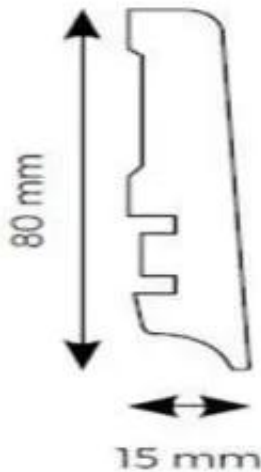

Link do produktu: <https://e24.com.pl/weninger-listwa-przypodlogowa-weninger-delux-jodelka-903-x-dab-folda-p-221.html>

Weninger Listwa przypodłogowa Weninger DeLux Jodełka 903 X Dąb Folda

Cena brutto	64,24 zł
Cena netto	52,23 zł
Dostępność	Dostępny
Numer katalogowy	FL903X1
Kod producenta	L903X1

Opis produktu

Urządzając swoje wnętrza, zwracamy uwagę na każdy detal - od mebli, przez kolor ścian, aż po wykończenie podłogi. Jednym z kluczowych elementów, który nadaje przestrzeni estetyki i harmonii, są listwy przypodłogowe. To nie tylko funkcjonalne rozwiązanie, ale także doskonały sposób na podkreślenie charakteru pomieszczenia. Jeśli szukasz produktu, który spełni Twoje oczekiwania zarówno pod względem wyglądu, jak i praktyczności, warto zwrócić uwagę na Weninger dąb folda jodełka 903 listwa przypodłogowa 240x8x1,5.

Ten model listwy to połączenie elegancji, trwałości i funkcjonalności. Dzięki wymiarom 240x8x1,5, produkt doskonale sprawdzi się zarówno w małych, jak i większych pomieszczeniach. Oto kilka cech, które sprawiają, że Weninger dąb folda jodełka 903 listwa przypodłogowa 240x8x1,5 wyróżnia się na tle innych:

- Wysoka jakość wykonania: Listwa została stworzona z materiałów, które gwarantują trwałość i estetykę przez długie lata.
- Uniwersalny design: Naturalny odcień dębu idealnie komponuje się z różnymi stylami wnętrz - od klasycznych po nowoczesne.
- Łatwy montaż: Listwa została zaprojektowana z myślą o prostocie instalacji, co sprawia, że nawet osoby bez doświadczenia poradzą sobie z jej zamocowaniem.
- Praktyczne wymiary: Długość 240 cm i wysokość 8 cm zapewniają skuteczne maskowanie szczelin oraz estetyczne wykończenie każdej przestrzeni.