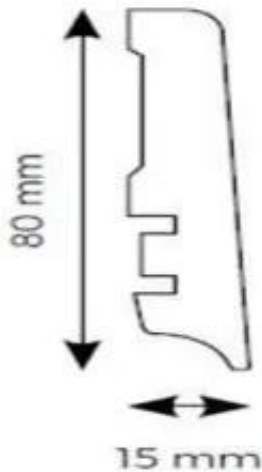

Link do produktu: <https://e24.com.pl/weninger-listwa-przypodlogowa-weninger-delux-jodelka-903-x-dab-folda-p-221.html>

Weninger Listwa przypodłogowa Weninger DeLux Jodełka 903 X Dąb Folda

Cena brutto	64,24 zł
Cena netto	52,23 zł
Dostępność	Dostępny
Numer katalogowy	FL903X1
Kod producenta	L903X1

Opis produktu

Urządzając swoje wnętrza, zwracamy uwagę na każdy detal - od mebli, przez kolor ścian, aż po wykończenie podłogi. Jednym z kluczowych elementów, który nadaje przestrzeni estetyki i harmonii, są listwy przypodłogowe. To nie tylko funkcjonalne rozwiązanie, ale także doskonały sposób na podkreślenie charakteru pomieszczenia. Jeśli szukasz produktu, który spełni Twoje oczekiwania zarówno pod względem wyglądu, jak i praktyczności, warto zwrócić uwagę na Weninger dąb folda jodełka 903 listwa przypodłogowa 240x8x1,5.

Ten model listwy to połączenie elegancji, trwałości i funkcjonalności. Dzięki wymiarom 240x8x1,5, produkt doskonale sprawdzi się zarówno w małych, jak i większych pomieszczeniach. Oto kilka cech, które sprawiają, że Weninger dąb folda jodełka 903 listwa przypodłogowa 240x8x1,5 wyróżnia się na tle innych:

- Wysoka jakość wykonania: Listwa została stworzona z materiałów, które gwarantują trwałość i estetykę przez długie lata.
- Uniwersalny design: Naturalny odcień dębu idealnie komponuje się z różnymi stylami wnętrz - od klasycznych po nowoczesne.
- Łatwy montaż: Listwa została zaprojektowana z myślą o prostej instalacji, co sprawia, że nawet osoby bez doświadczenia poradzą sobie z jej zamocowaniem.
- Praktyczne wymiary: Długość 240 cm i wysokość 8 cm zapewniają skuteczne maskowanie szczelin oraz estetyczne wykończenie każdej przestrzeni.