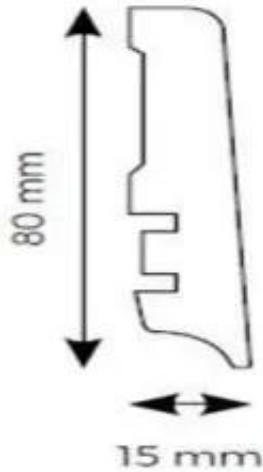

Link do produktu: <https://e24.com.pl/weninger-listwa-przypodlogowa-weninger-expert-pro-405-dab-castoria-p-114.html>

Weninger Listwa przypodłogowa Weninger Expert Pro 405 Dąb Castoria

Cena brutto	64,24 zł
Cena netto	52,23 zł
Dostępność	Dostępny
Numer katalogowy	FL4051
Kod producenta	L4051

Opis produktu

Decydując się na ten model listwy przypodłogowej, możesz być pewien, że zyskujesz produkt dopracowany w każdym detalu. Dzięki swoim wymiarom 240x8x1,5 cm, listwa ta zapewnia idealne dopasowanie zarówno w mniejszych, jak i większych pomieszczeniach. Jej wygląd nawiązuje do naturalnego piękna drewna dębowego, co pozwala na stworzenie harmonijnego połączenia z różnymi rodzajami paneli podłogowych.