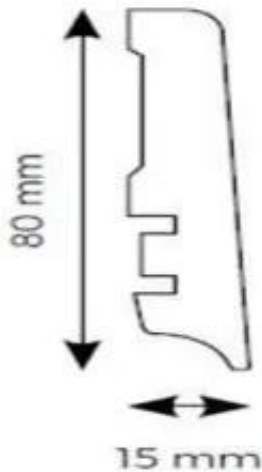

Link do produktu: <https://e24.com.pl/weninger-listwa-przypodlogowa-weninger-expert-pro-464-dab-laverno-p-112.html>

Weninger Listwa przypodłogowa Weninger Expert Pro 464 Dąb Laverno

Cena brutto	64,24 zł
Cena netto	52,23 zł
Dostępność	Dostępny
Numer katalogowy	FL4841
Kod producenta	L4841

Opis produktu

Jednym z głównych atutów Weninger dab laverno 464 listwa przypodłogowa 240x8x1,5 jest jej wyjątkowy design. Listwa ta doskonale imituje naturalne drewno, co nadaje wnętrzom ciepły i przytulny charakter. Wykończenie w kolorze dębu Laverno sprawia, że produkt ten świetnie komponuje się zarówno z nowoczesnymi, jak i klasycznymi aranżacjami. Jeśli zależy Ci na harmonijnym połączeniu podłogi ze ścianami, ten model sprawdzi się doskonale.

Wymiary 240x8x1,5 to idealne rozwiązanie, które pozwala na łatwe dopasowanie listwy do każdej przestrzeni. Długość 240 cm umożliwia szybki montaż na większych powierzchniach, redukując liczbę łączeń. Z kolei wysokość 8 cm sprawia, że listwa subtelnie podkreśla linię ściany, nie dominując w pomieszczeniu. Montaż listwy jest prosty i nie wymaga zaawansowanych umiejętności, co czyni ją świetnym wyborem zarówno dla profesjonalistów, jak i osób samodzielnie wykańczających swoje wnętrza.