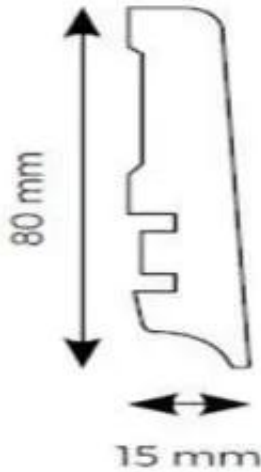

Link do produktu: <https://e24.com.pl/weninger-listwa-przypodlogowa-weninger-expert-pro-464-dab-laverno-p-112.html>

### Opis produktu

Jednym z głównych atutów Weninger dab laverno 464 listwa przypodłogowa 240x8x1,5 jest jej wyjątkowy design. Listwa ta doskonale imituje naturalne drewno, co nadaje wnętrzom ciepły i przytulny charakter. Wykończenie w kolorze dębu Laverno sprawia, że produkt ten świetnie komponuje się zarówno z nowoczesnymi, jak i klasycznymi aranżacjami. Jeśli zależy Ci na harmonijnym połączeniu podłogi ze ścianami, ten model sprawdzi się doskonale.

Wymiary 240x8x1,5 to idealne rozwiązanie, które pozwala na łatwe dopasowanie listwy do każdej przestrzeni. Długość 240 cm umożliwia szybki montaż na większych powierzchniach, redukując liczbę łączeń. Z kolei wysokość 8 cm sprawia, że listwa subtelnie podkreśla linię ściany, nie dominując w pomieszczeniu. Montaż listwy jest prosty i nie wymaga zaawansowanych umiejętności, co czyni ją świetnym wyborem zarówno dla profesjonalistów, jak i osób samodzielnie wykańczających swoje wnętrza.