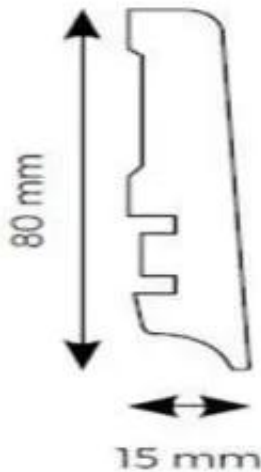

Link do produktu: <https://e24.com.pl/weninger-listwa-przypodlogowa-weninger-expert-pro-535-dab-grenada-20-p-108.html>

Weninger Listwa przypodłogowa Weninger Expert Pro 535 Dąb Grenada 2.0

Cena brutto	64,24 zł
Cena netto	52,23 zł
Dostępność	Dostępny
Numer katalogowy	FL535G1
Kod producenta	L535G1

Opis produktu

Jeśli marzysz o stylowym i estetycznym wykończeniu swojego wnętrza, to odpowiedni dobór listew przypodłogowych odgrywa kluczową rolę. Jednym z produktów, który doskonale spełnia swoje zadanie, jest Weninger dąb grenada 2.0 535 listwa przypodłogowa 220x8x1,5. To idealne rozwiązanie zarówno dla nowoczesnych, jak i klasycznych aranżacji. Dzięki precyzyjnemu wykonaniu i wysokiej jakości materiałom, listwa ta jest gwarancją satysfakcji przez długi czas.

Jednym z kluczowych atutów produktu jest jego wymiar - długość wynosi 220 cm, a wysokość 8 cm. Takie proporcje sprawiają, że listwa wygląda elegancko, a jednocześnie skutecznie maskuje szczeliny dylatacyjne oraz inne techniczne elementy przy ścianie. Grubość 1,5 cm zapewnia jej odpowiednią wytrzymałość oraz łatwość montażu. Dzięki temu produkt ten spełnia oczekiwania nawet najbardziej wymagających użytkowników.

Każdy szczegół w produkcie Weninger dąb grenada 2.0 535 listwa przypodłogowa 220x8x1,5 został zaprojektowany z myślą o trwałości i estetyce. Dzięki starannie dobranym materiałom oraz precyzji wykonania, listwa jest odporna na codzienne uszkodzenia, takie jak zarysowania czy uderzenia. To świetna inwestycja w jakość, która przetrwa lata.

- Uniwersalny design - idealne dopasowanie do wnętrz o różnym charakterze.
- Łatwy montaż - precyzyjny wymiar 220x8 cm oraz grubość 1,5 cm sprawiają, że instalacja jest szybka i bezproblemowa.
- Maskowanie szczelin - skutecznie zakrywa szczeliny dylatacyjne i inne nierówności.
- Trwałość - wykonanie z materiałów odpornych na uszkodzenia mechaniczne.
- Elegancki wygląd - doskonałe uzupełnienie podłóg w odcieniach dębu.