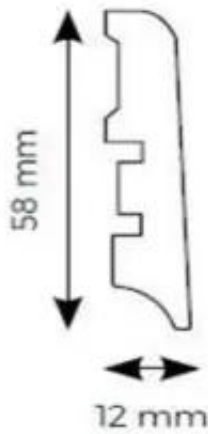

Link do produktu: <https://e24.com.pl/weninger-listwa-przypodlogowa-weninger-expert-pro-705-dab-valmont-p-109.html>

Weninger Listwa przypodłogowa Weninger Expert Pro 705 Dąb Valmont

Cena brutto	50,34 zł
Cena netto	40,93 zł
Dostępność	Dostępny
Numer katalogowy	FL705
Kod producenta	L705

Opis produktu

Listwy przypodłogowe pełnią kluczową rolę w wykończeniu każdego wnętrza. Model Weninger dąb valmont 705 listwa przypodłogowa 240x5,8x1,2 to doskonały wybór dla osób, które cenią sobie estetykę oraz wysoką jakość. Dzięki wymiarom 240x5,8 cm, listwa ta skutecznie maskuje łączenia między podłogą a ścianą, nadając pomieszczeniu schludny i elegancki wygląd. Jej subtelny design i uniwersalny odcień dębu doskonale wpisują się w różnorodne style aranżacyjne - od klasycznego po nowoczesny.

- Wyjątkowy wygląd: Naturalny odcień dębu podkreśla piękno podłogi i nadaje wnętrzu ciepły charakter.
- Wymiary: Długość 240 cm oraz wysokość 5,8 cm to idealne proporcje, które pozwalają na estetyczne wykończenie nawet dużych przestrzeni.
- Łatwy montaż: Listwa zaprojektowana została w sposób umożliwiający szybki i prosty montaż, co oszczędza czas i wysiłek.
- Trwałość: Produkt wykonano z wysokiej jakości materiałów, co sprawia, że jest odporny na codzienne użytkowanie.