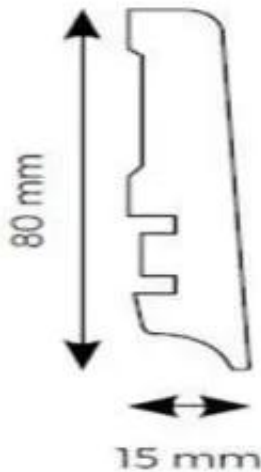

Link do produktu: <https://e24.com.pl/weninger-listwa-przypodlogowa-weninger-expert-pro-705-dab-valmont-p-110.html>

Weninger Listwa przypodłogowa Weninger Expert Pro 705 Dąb Valmont

Cena brutto	64,24 zł
Cena netto	52,23 zł
Dostępność	Dostępny
Numer katalogowy	FL7051
Kod producenta	L7051

Opis produktu

Listwy przypodłogowe pełnią wiele funkcji. Oprócz tego, że chronią ściany przed uszkodzeniami, stanowią także ważny element dekoracyjny. To właśnie one pozwalają na harmonijne połączenie podłogi ze ścianami, nadając przestrzeni spójny wygląd. W przypadku Weninger dąb valmont 705 listwy przypodłogowej 240x8x1,5, możesz być pewien, że osiągniesz nie tylko funkcjonalność, ale również estetykę.

Omawiany model listwy przypodłogowej wyróżnia się przemyślanym wykonaniem i dopracowanymi detalami. Przede wszystkim produkt ma wymiary 240x8 cm, co sprawia, że idealnie pasuje zarówno do klasycznych, jak i nowoczesnych wnętrz. Jego wysokość 8 cm dodaje elegancji, a długość 240 cm pozwala na łatwy montaż i pokrycie większych powierzchni bez potrzeby częstego łączenia.

Dekoracyjny wzór w kolorze dębu valmont harmonizuje z wieloma odcieniami podłóg, szczególnie tych o naturalnym wykończeniu. Dzięki temu listwa nadaje pomieszczeniom przytulny, a zarazem stylowy charakter. Weninger dąb valmont 705 listwa przypodłogowa 240x8x1,5 to świetny wybór zarówno do salonu, sypialni, jak i biura czy przestrzeni komercyjnych.

- Wymiary: 240x8x1,5 cm - optymalna długość i wysokość listwy.
- Kolor: Dąb valmont - naturalne wykończenie, które pasuje do różnych aranżacji.
- Łatwy montaż - produkt przystosowany do szybkiego i prostego zamocowania.
- Ochrona ścian - skutecznie zabezpiecza dolną część ściany przed zabrudzeniami i uszkodzeniami.

Stosowanie listew przypodłogowych to nie tylko kwestia estetyki, ale także funkcjonalności. Dzięki nim:

- ukryjesz szczeliny dylatacyjne, które są niezbędne podczas montażu paneli podłogowych
- zabezpieczysz ściany przed zabrudzeniami podczas codziennego użytkowania pomieszczeń
- uzyskasz schludne i eleganckie wykończenie przestrzeni
- ułatwisz sprzątanie, eliminując trudnodostępne miejsca na styku ścian i podłogi.