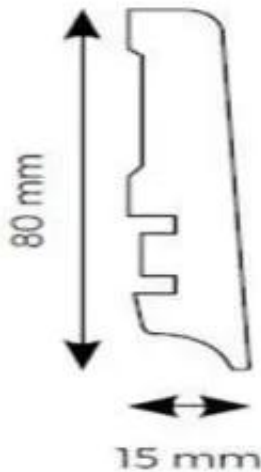

Link do produktu: <https://e24.com.pl/weninger-listwa-przypodlogowa-weninger-prestigo-609-dab-libera-p-116.html>

Weninger Listwa przypodłogowa Weninger Prestigo 609 Dąb Libera

Cena brutto	64,24 zł
Cena netto	52,23 zł
Dostępność	Dostępny
Numer katalogowy	FL6091
Kod producenta	L6091

Opis produktu

Decydując się na wybór odpowiednich listew przypodłogowych, warto zwrócić uwagę na ich najważniejsze parametry. Weninger dąb libera 609 listwa przypodłogowa 240x8x1,5 charakteryzuje się:

- Wymiarem: 240 cm długości, 8 cm wysokości i 1,5 cm grubości - proporcje te zapewniają doskonałe dopasowanie do różnorodnych wnętrz.
- Wytrzymałością i trwałością - produkt został zaprojektowany z myślą o użytkowaniu przez lata.
- Nowoczesnym designem - naturalny kolor dębu harmonijnie komponuje się z większością odcieni podłóg i ścian.
- Łatwością montażu - intuicyjny system mocowania pozwala na szybkie i sprawne zamontowanie listwy.

Listwy przypodłogowe pełnią ważną rolę zarówno pod względem estetycznym, jak i praktycznym. Model Weninger dąb libera 609 listwa przypodłogowa 240x8x1,5 doskonale ukrywa połączenia pomiędzy podłogą a ścianą, a także maskuje drobne niedoskonałości. Dzięki temu Twoje wnętrze nabiera spójnego i eleganckiego charakteru. Co więcej, listwa skutecznie zabezpiecza dolną część ścian przed zabrudzeniami i uszkodzeniami mechanicznymi, co jest niezwykle istotne w pomieszczeniach o dużym natężeniu ruchu.

Produkt ten wyróżnia się również swoją uniwersalnością. Naturalny odcień dębu nadaje mu ciepłego i przyjemnego wyglądu, dzięki czemu będzie idealnym uzupełnieniem wnętrza zarówno w stylu skandynawskim, jak i industrialnym czy klasycznym. Tego typu rozwiązanie sprawdzi się w salonach, sypialniach, biurach, a nawet w przestrzeniach komercyjnych.

Jeśli zastanawiasz się, w jakich pomieszczeniach sprawdzi się Weninger dąb libera 609 listwa przypodłogowa 240x8x1,5, odpowiedź brzmi: niemal wszędzie! Produkt ten pasuje do:

- Salonów - elegancko podkreśli piękno podłóg drewnianych i paneli laminowanych.
- Sypialni - stworzy ciepłą i przytulną atmosferę.
- Biur i gabinetów - dodając wnętrzą profesjonalnego wyglądu.
- Przestrzeni komercyjnych - idealne rozwiązanie dla sklepów czy showroomów.