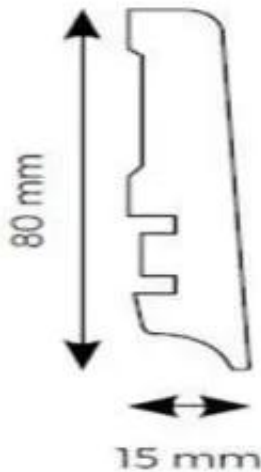

Link do produktu: <https://e24.com.pl/weninger-listwa-przypodlogowa-weninger-prestigo-904-dab-celest-p-120.html>

Weninger Listwa przypodłogowa Weninger Prestigo 904 Dąb Celest

Cena brutto	64,24 zł
Cena netto	52,23 zł
Dostępność	Dostępny
Numer katalogowy	FL9041
Kod producenta	L9041

Opis produktu

Jedną z głównych zalet Weninger dąb celest 904 listwa przypodłogowa 240x8x1,5 jest jej naturalny wygląd. Dzięki eleganckiemu wykończeniu i kolorystyce dębu, listwa doskonale komponuje się z różnymi stylami wnętrz, od nowoczesnych po klasyczne. Ciepły odcień dębu nadaje wnętrzom przytulności, a jednocześnie świetnie współgra z różnymi rodzajami paneli podłogowych czy płytek.

Wymiary listwy - 240 cm długości, 8 cm wysokości i 1,5 cm grubości - zapewniają idealne dopasowanie do większości pomieszczeń. Taka konstrukcja sprawia, że listwa jest zarówno subtelna, jak i wystarczająco wyrazista, by podkreślić elegancję wykończenia podłogi.

W przypadku listwy przypodłogowej niezwykle istotna jest jej jakość wykonania. Weninger dąb celest 904 listwa przypodłogowa 240x8x1,5 została stworzona z dbałością o każdy szczegół, co gwarantuje jej długotrwałe użytkowanie. Materiały użyte do produkcji zapewniają odporność na codzienne użytkowanie, co sprawia, że listwa będzie doskonale prezentować się przez wiele lat.

Precyzyjnie wykonane krawędzie i odpowiednio dobrana grubość sprawiają, że listwa idealnie przylega do ściany, maskując ewentualne niedoskonałości czy szczeliny pomiędzy podłogą a ścianą. Dzięki temu pomieszczenie nabiera schludnego i harmonijnego wyglądu.

Jeśli zastanawiasz się, w jakich pomieszczeniach najlepiej sprawdzi się Weninger dąb celest 904 listwa przypodłogowa 240x8x1,5, odpowiedź jest prosta - praktycznie w każdym! Oto kilka propozycji:

- Salon: Wprowadź elegancję do swojego salonu, dopasowując listwę do paneli podłogowych w odcieniu dębu.
- Sypialnia: Stwórz przytulne wnętrze, które zachwyci ciepłą kolorystyką.
- Korytarz: Wybierz trwałe rozwiązanie, które poradzi sobie z codziennym ruchem.
- Biuro: Podkreśl profesjonalny charakter swojego miejsca pracy.

Na stronie Dekordia.pl znajdziesz szeroki wybór wysokiej jakości produktów do wykończenia wnętrz, w tym Weninger dąb celest 904 listwa przypodłogowa 240x8x1,5. Kupując u nas, zyskujesz:

- Gwarancję wysokiej jakości produktów, które spełniają najwyższe standardy.
- Atrakcyjne ceny, które pozwolą Ci zrealizować swoje wnętrzarskie plany w korzystnym budżecie.
- Szybką dostawę, dzięki czemu możesz rozpocząć prace wykończeniowe bez zbędnej zwłoki.