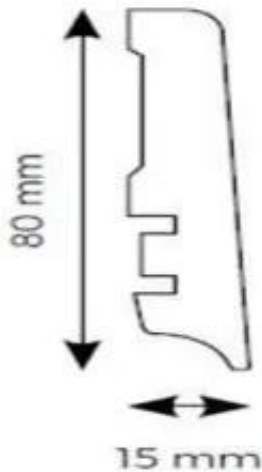

Link do produktu: <https://e24.com.pl/weninger-listwa-przypodlogowa-weninger-prestigo-jodelka-572-dab-nador-p-135.html>

- Wymiary: 220 cm długości, 8 cm wysokości, 1,5 cm grubości - te proporcje sprawiają, że listwa doskonale pasuje zarówno do przestronnych, jak i bardziej kompaktowych pomieszczeń.
- Wykończenie: jodelka - elegancki wzór dodaje wnętrzom klasy i nowoczesności.
- Kolor: dąb nador - ciepły, naturalny odcień drewna, który harmonizuje z różnymi rodzajami podłóg.
- Montaż: łatwy i szybki, co pozwala zaoszczędzić czas podczas instalacji.