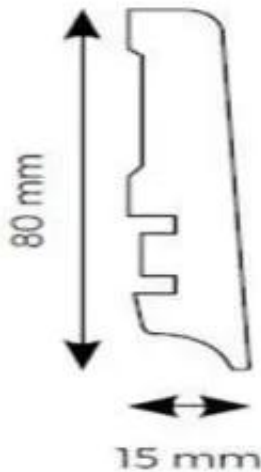

Link do produktu: <https://e24.com.pl/weninger-listwa-przypodlogowa-weninger-prestigo-jodelka-609-dab-libera-p-127.html>

Weninger Listwa przypodłogowa Weninger Prestigo Jodełka 609 Dąb Libera

Cena brutto	64,24 zł
Cena netto	52,23 zł
Dostępność	Dostępny
Numer katalogowy	FL609X1
Kod producenta	L609X1

Opis produktu

Decydując się na listwy przypodłogowe, kluczowym aspektem jest ich wymiar. Produkt Weninger dąb libera 609 jodełka listwa przypodłogowa 220x8x1,5 posiada wymiary 220x8 cm, co czyni go uniwersalnym rozwiązaniem pasującym do różnych typów wnętrz. Dzięki wysokości 8 cm, listwa doskonale maskuje szczeliny dylatacyjne między podłogą a ścianą, zapewniając estetyczne wykończenie. Z kolei długość 220 cm pozwala na łatwy montaż i ogranicza liczbę łączeń, co dodatkowo podnosi walory wizualne.

Co więcej, listwa przypodłogowa w kolorze dębu doskonale imituje naturalne drewno, co sprawia, że harmonijnie współgra z panelami podłogowymi w podobnym odcieniu. Jest to szczególnie istotne w aranżacjach inspirowanych naturą oraz w przestrzeniach, w których ciepło drewna odgrywa kluczową rolę.

Listwy przypodłogowe to nie tylko element dekoracyjny, ale także praktyczny dodatek do każdego pomieszczenia. Produkt Weninger dąb libera 609 jodełka listwa przypodłogowa 220x8x1,5 doskonale chroni dolne partie ścian przed zabrudzeniami i uszkodzeniami mechanicznymi. Jest to szczególnie ważne w miejscach narażonych na intensywne użytkowanie, takich jak przedpokoje, salony czy biura.

Dzięki precyzyjnemu wykończeniu listwy są łatwe w utrzymaniu czystości. Wystarczy przetrzeć je wilgotną ściereczką, aby przywrócić im pierwotny wygląd. Ponadto, ich montaż jest prosty i szybki, co pozwala na zaoszczędzenie czasu podczas wykańczania wnętrza. Warto również wspomnieć, że listwy tego typu pozwalają na estetyczne ukrycie przewodów, co znacznie poprawia ogólny wygląd pomieszczenia.

Decydując się na zakup listew przypodłogowych, warto wybrać model, który łączy w sobie estetykę oraz trwałość. Produkt Weninger dąb libera 609 jodełka listwa przypodłogowa 220x8x1,5 został wykonany z wysokiej jakości materiałów, które zapewniają długotrwałe użytkowanie. Precyzyjne wykonanie oraz dbałość o szczegóły sprawiają, że listwy te doskonale komponują się z każdą aranżacją - zarówno klasyczną, jak i nowoczesną.

- Kolor: dąb libera - naturalny i uniwersalny odcień drewna.
- Wymiary: 220x8 cm - idealne do większości pomieszczeń.
- Styl: jodełka - efektowny wzór, który przyciąga wzrok.

Wzór w jodełkę to dodatkowy atut tego produktu. Jest to design, który nigdy nie wychodzi z mody i dodaje wnętrzu elegancji. W połączeniu z naturalnym odcieniem drewna tworzy wyjątkową całość, która spełni oczekiwania nawet najbardziej wymagających klientów.