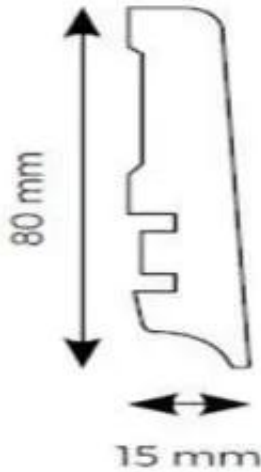

Link do produktu: <https://e24.com.pl/weninger-listwa-przypodlogowa-weninger-prestigo-jodelka-904-dab-celest-p-131.html>

Weninger Listwa przypodłogowa Weninger Prestigo Jodelka 904 Dąb Celest

Cena brutto	64,24 zł
Cena netto	52,23 zł
Dostępność	Dostępny
Numer katalogowy	FL904X1
Kod producenta	L904X1

Opis produktu

Wybierając Weninger dab celest 904 jodelka listwa przypodłogowa 220x8x1,5, możesz liczyć na wiele zalet, które zadowolą nawet najbardziej wymagających użytkowników. Oto najważniejsze cechy tego produktu:

- Wymiary: 220x8x1,5 cm - optymalne wymiary pozwalają na idealne dopasowanie listwy do różnych rodzajów pomieszczeń.
- Estetyka: Wykończenie w kolorze dębu celest nadaje wnętrzu naturalnego i przytulnego charakteru, idealnie wpisując się w obecne trendy wnętrzarskie.
- Łatwość montażu: Listwa jest łatwa w instalacji, dzięki czemu samodzielnie zadbasz o efektowny wygląd swojego wnętrza.
- Odporność na codzienne użytkowanie: Listwa jest przystosowana do kontaktu z różnego rodzaju materiałami czyszczącymi, co sprawia, że łatwo utrzymać ją w czystości.