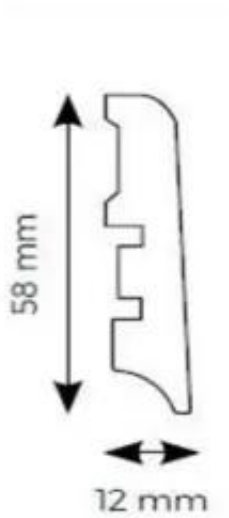

Link do produktu: <https://e24.com.pl/weninger-listwa-przypodlogowa-weninger-prestigo-jodelka-907-dab-zuna-p-136.html>

Weninger Listwa przypodłogowa Weninger Prestigo Jodelka 907 Dąb Zuna

Cena brutto	50,34 zł
Cena netto	40,93 zł
Dostępność	Dostępny
Numer katalogowy	FL907X
Kod producenta	L907X

Opis produktu

Przy wyborze listew przypodłogowych warto zwrócić uwagę na kilka kluczowych parametrów. Weninger dąb zuna 907 jodelka listwa przypodłogowa 220x5,8x1,2 spełnia najwyższe standardy jakości, co czyni ją doskonałym rozwiązaniem zarówno do domów, jak i biur.

- Wymiary: Listwa ma długość 220 cm, wysokość 5,8 cm i grubość 1,2 cm. Te proporcje sprawiają, że świetnie komponuje się z różnymi rodzajami podłóg, zarówno z panelami, jak i parkietem.
- Wyjątkowy design: Wykończenie w odcieniu dębu doskonale imituje naturalne drewno, co nadaje wnętrzem ciepłego, przytulnego charakteru.
- Łatwa instalacja: Produkt został zaprojektowany z myślą o prostym i szybkim montażu. Dzięki temu oszczędzisz czas i unikniesz skomplikowanych prac wykończeniowych.