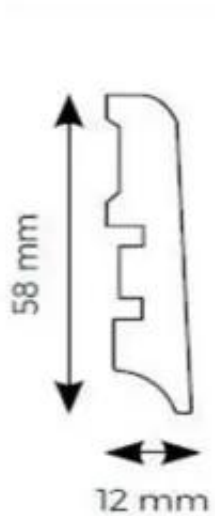

Link do produktu: <https://e24.com.pl/weninger-listwa-przypodlogowa-weninger-smart-aqua-l633-dab-rubio-p-190.html>

Weninger Listwa przypodłogowa Weninger Smart Aqua L633 Dąb Rubio

Cena brutto	64,86 zł
Cena netto	52,73 zł
Dostępność	Dostępny
Numer katalogowy	FL633
Kod producenta	L633

Opis produktu

Kluczowe cechy produktu:

- Wymiary: 240 cm długości, 5,8 cm wysokości, 1,4 cm grubości - zapewniają idealne dopasowanie do różnych typów pomieszczeń.
- Stylowy design: wykończenie w kolorze dąb rubio nadaje wnętrzu ciepły, naturalny charakter.
- Łatwy montaż: listwy są proste w instalacji, co pozwala na szybkie i wygodne wykończenie podłogi.

Montaż listew przypodłogowych może być szybki i prosty, a model Weninger dąb rubio l633 listwa przypodłogowa 240x5,8x1,4 świetnie to udowadnia. Możesz zainstalować je samodzielnie, korzystając z podstawowych narzędzi, co pozwala zaoszczędzić czas i pieniądze na wynajmowaniu fachowca. Solidne wykonanie oraz precyzyjnie dopracowane detale gwarantują, że listwa będzie służyła przez lata, zachowując swój atrakcyjny wygląd.