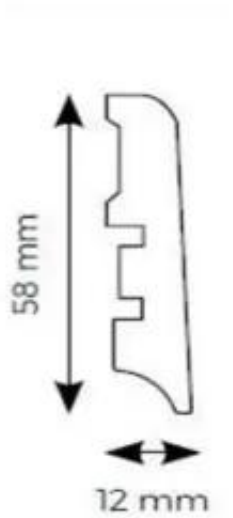

Link do produktu: <https://e24.com.pl/weninger-listwa-przypodlogowa-weninger-smart-aqua-l699-dab-mildura-p-194.html>

Weninger Listwa przypodłogowa Weninger Smart Aqua L699 Dąb Mildura

Cena brutto	64,86 zł
Cena netto	52,73 zł
Dostępność	Dostępny
Numer katalogowy	FL699
Kod producenta	L699

Opis produktu

Wybór listew przypodłogowych powinien być dostosowany do rodzaju i koloru podłogi. W przypadku Weninger dąb mildura l699 listwa przypodłogowa 240x5,8x1,4, odcień dębu idealnie komponuje się z podłogami w tonacjach drewnianych, ale równie dobrze może być kontrastowym elementem przy jaśniejszych czy ciemniejszych aranżacjach. Uniwersalny design listwy pozwala na zastosowanie jej w różnych pomieszczeniach - od salonu, przez sypialnię, aż po biuro czy gabinet.