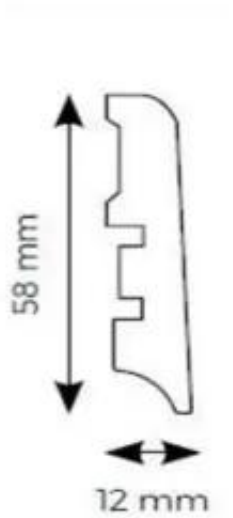

Link do produktu: <https://e24.com.pl/weninger-listwa-przypodlogowa-weninger-smart-aqua-l699-dab-mildura-p-194.html>

## Weninger Listwa przypodłogowa Weninger Smart Aqua L699 Dąb Mildura

Cena brutto	<b>64,86 zł</b>
Cena netto	<b>52,73 zł</b>
Dostępność	<b>Dostępny</b>
Numer katalogowy	<b>FL699</b>
Kod producenta	<b>L699</b>