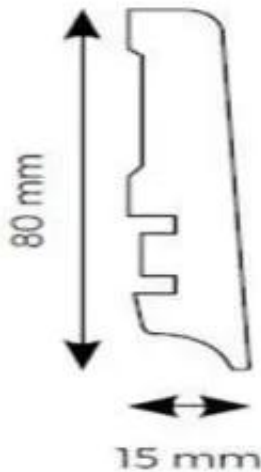

Link do produktu: <https://e24.com.pl/weninger-listwa-przypodlogowa-weninger-smart-aqua-l699-dab-mildura-p-195.html>

Weninger Listwa przypodłogowa Weninger Smart Aqua L699 Dąb Mildura

Cena brutto	74,12 zł
Cena netto	60,26 zł
Dostępność	Dostępny
Numer katalogowy	FL6991
Kod producenta	L6991

Opis produktu

Weninger dąb mildura l699 listwa przypodłogowa 240x8x1,4 została zaprojektowana z myślą o wnętrzach, które wymagają eleganckiego wykończenia. Jej długość wynosząca 240 cm oraz wysokość 8 cm sprawiają, że doskonale prezentuje się zarówno w większych, jak i mniejszych pomieszczeniach. Prosty, a zarazem stylowy design w kolorze dębu Mildura podkreśla naturalne piękno drewnianych podłóg, idealnie komponując się z różnymi rodzajami aranżacji - od klasycznych po nowoczesne.

Kluczowe zalety produktu

- Idealne wymiary: 240 cm długości i 8 cm wysokości - doskonałe do różnej wielkości pomieszczeń.
- Stylowy kolor dębu Mildura - idealne dopasowanie do naturalnych podłóg.
- Łatwy montaż - listwy są proste w instalacji, co skraca czas pracy.
- Odporność na codzienne użytkowanie - listwy są przystosowane do intensywnego użytkowania.
- Wyjątkowy design - listwa w kolorze dębu Mildura podkreśla naturalny charakter wnętrza.
- Funkcjonalność - ukrywa kable, szczeliny dylatacyjne i chroni ściany przed zabrudzeniami.
- Łatwa w montażu - oszczędzasz czas i zyskujesz profesjonalne wykończenie.
- Dopasowanie do różnorodnych aranżacji - zarówno klasycznych, jak i nowoczesnych.