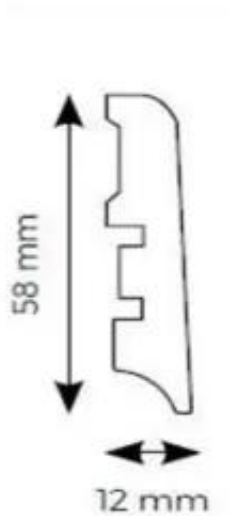

Link do produktu: <https://e24.com.pl/weninger-listwa-przypodlogowa-weninger-smart-aqua-l742-dab-vermont-p-196.html>

Weninger Listwa przypodłogowa Weninger Smart Aqua L742 Dąb Vermont

Cena brutto	64,86 zł
Cena netto	52,73 zł
Dostępność	Dostępny
Numer katalogowy	FL742
Kod producenta	L742

Opis produktu

Listwa przypodłogowa to element, który znajdzie zastosowanie w różnych pomieszczeniach, zarówno w domach prywatnych, jak i przestrzeniach komercyjnych. W sypialni i salonie pomoże podkreślić elegancki charakter wnętrza, w kuchni i łazience zapewni dodatkową ochronę przed zabrudzeniami, a w biurach i lokalach usługowych nada profesjonalnego wyglądu. Weninger dab vermont l742 listwa przypodłogowa 240x5,8x1,4 jest więc wszechstronnym wyborem, który sprostą wielu wymaganiom.

Dlaczego warto kupić ten produkt?

- Wysoka jakość wykonania - produkt został wykonany z materiałów, które zapewniają trwałość i estetykę na lata.
- Uniwersalny design - ciepły odcień dębu vermont pasuje do różnych aranżacji wnętrz.
- Prostota montażu - idealne rozwiązanie zarówno dla profesjonalistów, jak i amatorów wykańczania wnętrz.
- Ochrona ścian - listwa skutecznie zabezpiecza ściany przed zabrudzeniami i uszkodzeniami.
- Dopasowane wymiary - długość 240 cm i wysokość 5,8 cm sprawdzą się w wielu przestrzeniach.