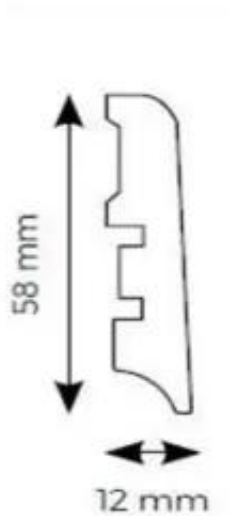

Link do produktu: <https://e24.com.pl/weninger-listwa-przypodlogowa-weninger-smart-aqua-l742-dab-vermont-p-196.html>

Weninger Listwa przypodłogowa Weninger Smart Aqua L742 Dąb Vermont

Cena brutto	64,86 zł
Cena netto	52,73 zł
Dostępność	Dostępny
Numer katalogowy	FL742
Kod producenta	L742

Opis produktu

Listwa przypodłogowa to element, który znajdzie zastosowanie w różnych pomieszczeniach, zarówno w domach prywatnych, jak i przestrzeniach komercyjnych. W sypialni i salonie pomoże podkreślić elegancki charakter wnętrza, w kuchni i łazience zapewni dodatkową ochronę przed zabrudzeniami, a w biurach i lokalach usługowych nada profesjonalnego wyglądu. Weninger dab vermont l742 listwa przypodłogowa 240x5,8x1,4 jest więc wszechstronnym wyborem, który sprosta wielu wymaganiom.

Dlaczego warto kupić ten produkt?

- Wysoka jakość wykonania - produkt został wykonany z materiałów, które zapewniają trwałość i estetykę na lata.
- Uniwersalny design - ciepły odcień dębu vermont pasuje do różnych aranżacji wnętrz.
- Prostota montażu - idealne rozwiązanie zarówno dla profesjonalistów, jak i amatorów wykańczania wnętrz.
- Ochrona ścian - listwa skutecznie zabezpiecza ściany przed zabrudzeniami i uszkodzeniami.
- Dopasowane wymiary - długość 240 cm i wysokość 5,8 cm sprawdzą się w wielu przestrzeniach.