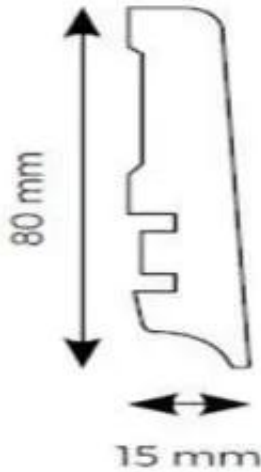

Link do produktu: <https://e24.com.pl/weninger-listwa-przypodlogowa-weninger-smart-aqua-l742-dab-vermont-p-197.html>

### Opis produktu

Listwy przypodłogowe to nie tylko estetyczne wykończenie podłogi. Pełnią one również szereg praktycznych funkcji:

- Chronią ściany przed zabrudzeniami i uszkodzeniami mechanicznymi.
- Maskują szczeliny dylatacyjne między podłogą a ścianą, nadając wnętrzu estetyczny wygląd.
- Ułatwiają utrzymanie czystości, ponieważ zapobiegają gromadzeniu się kurzu w trudno dostępnych miejscach.
- Dzięki swoim wymiarom (np. 240x8x1,4 cm) są łatwe w montażu i doskonale komponują się z różnymi rodzajami podłóg.

Ten model listwy przypodłogowej został zaprojektowany z myślą o wymagających użytkownikach, którzy cenią sobie zarówno estetykę, jak i praktyczność. Oto najważniejsze cechy produktu:

- Uniwersalny kolor dąb Vermont - idealnie pasuje do różnorodnych stylów wnętrzarskich, od nowoczesnych, przez skandynawskie, aż po klasyczne.
- Wymiary 240x8x1,4 cm - optymalna wysokość i grubość listwy zapewniają estetyczne wykończenie oraz łatwość montażu.
- Solidna konstrukcja - listwa została wykonana z wysokiej jakości materiałów, które gwarantują długą żywotność.
- Prosty montaż - listwa pozwala na szybkie i łatwe zamontowanie, co pozwala zaoszczędzić czas i wysiłek.