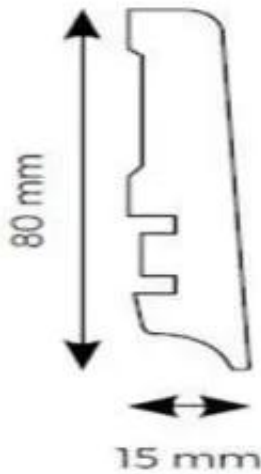

Link do produktu: <https://e24.com.pl/weninger-listwa-przypodlogowa-weninger-smart-aqua-l742-dab-vermont-p-197.html>

Weninger Listwa przypodłogowa Weninger Smart Aqua L742 Dąb Vermont

Cena brutto	74,12 zł
Cena netto	60,26 zł
Dostępność	Dostępny
Numer katalogowy	FL7421
Kod producenta	L7421

Opis produktu

Listwy przypodłogowe to nie tylko estetyczne wykończenie podłogi. Pełnią one również szereg praktycznych funkcji:

- Chronią ściany przed zabrudzeniami i uszkodzeniami mechanicznymi.
- Maskują szczeliny dylatacyjne między podłogą a ścianą, nadając wnętrzu estetyczny wygląd.
- Ułatwiają utrzymanie czystości, ponieważ zapobiegają gromadzeniu się kurzu w trudno dostępnych miejscach.
- Dzięki swoim wymiarom (np. 240x8x1,4 cm) są łatwe w montażu i doskonale komponują się z różnymi rodzajami podłóg.

Wybór odpowiedniej listwy przypodłogowej to kluczowy krok w procesie aranżacji wnętrza, który może znacząco wpłynąć na efekt końcowy. Dlatego warto postawić na produkt o wysokiej jakości, taki jak Weninger dąb Vermont L742 listwa przypodłogowa 240x8x1,4.

Ten model listwy przypodłogowej został zaprojektowany z myślą o wymagających użytkownikach, którzy cenią sobie zarówno estetykę, jak i praktyczność. Oto najważniejsze cechy produktu:

- Uniwersalny kolor dąb Vermont - idealnie pasuje do różnorodnych stylów wnętrzarskich, od nowoczesnych, przez skandynawskie, aż po klasyczne.
- Wymiary 240x8x1,4 cm - optymalna wysokość i grubość listwy zapewniają estetyczne wykończenie oraz łatwość montażu.
- Solidna konstrukcja - listwa została wykonana z wysokiej jakości materiałów, które gwarantują długą żywotność.
- Prosty montaż - listwa pozwala na szybkie i łatwe zamontowanie, co pozwala zaoszczędzić czas i wysiłek.