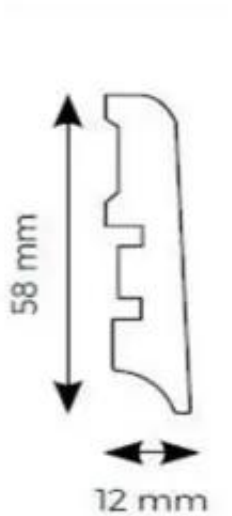

Link do produktu: <https://e24.com.pl/weninger-listwa-przypodlogowa-weninger-smart-xl-aqua-l655-dab-rosario-p-182.html>

Weninger Listwa przypodłogowa Weninger Smart XL Aqua L655 Dąb Rosario

Cena brutto	64,86 zł
Cena netto	52,73 zł
Dostępność	Dostępny
Numer katalogowy	FL655
Kod producenta	L655

Opis produktu

Co wyróżnia Weninger dąb rosario l655 listwa przypodłogowa 240x5,8x1,4 na tle innych produktów? Oto kluczowe cechy, które mogą wpłynąć na Twoją decyzję:

- Uniwersalny design - pasuje zarówno do klasycznych, jak i nowoczesnych wnętrz.
- Standardowe wymiary - 240x5,8x1,4 cm zapewniające łatwy montaż.
- Łatwa pielęgnacja - listwa jest odporna na zabrudzenia i łatwa do czyszczenia.
- Wytrzymałość - odpowiednia grubość i solidne wykonanie.