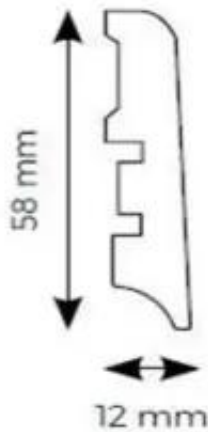

Link do produktu: <https://e24.com.pl/weninger-listwa-przypodlogowa-weninger-smart-xl-aqua-l696-dab-pressio-p-188.html>

Weninger Listwa przypodłogowa Weninger Smart XL Aqua L696 Dąb Pressio

Cena brutto	64,86 zł
Cena netto	52,73 zł
Dostępność	Dostępny
Numer katalogowy	FL696
Kod producenta	L696

Opis produktu

Weninger dab pressio l696 listwa przypodłogowa 240x5,8x1,4 to rozwiązanie, które wyróżnia się doskonałymi parametrami. Przyjrzyjmy się najważniejszym cechom:

- Wymiary: długość 240 cm, wysokość 5,8 cm, grubość 1,4 cm - to proporcje idealnie dopasowane do większości przestrzeni mieszkalnych i biurowych.
- Materiał: wysokiej jakości surowce zapewniają trwałość oraz odporność na codzienne użytkowanie.
- Wykończenie: elegancki odcień dębu, który doskonale współgra z różnymi stylami wnętrzarskimi - od klasycznych po nowoczesne.
- Te właściwości czynią ten model uniwersalnym i łatwym w montażu rozwiązaniem, które sprost oczekiwaniom nawet najbardziej wymagających użytkowników.

Zakup Weninger dab pressio l696 listwa przypodłogowa 240x5,8x1,4 to doskonały sposób na poprawę estetyki oraz funkcjonalności wnętrza. Poniżej przedstawiamy najważniejsze zalety zastosowania tego produktu: