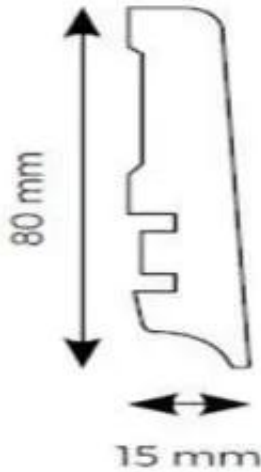

Link do produktu: <https://e24.com.pl/weninger-listwa-przypodlogowa-weninger-smart-xl-aqua-l696-dab-pressio-p-189.html>

## Weninger Listwa przypodłogowa Weninger Smart XL Aqua L696 Dąb Pressio

Cena brutto	<b>74,12 zł</b>
Cena netto	<b>60,26 zł</b>
Dostępność	<b>Dostępny</b>
Numer katalogowy	<b>FL6961</b>
Kod producenta	<b>L6961</b>

### Opis produktu

Jednym z kluczowych atutów tego produktu są jego optymalne wymiary: 240 cm długości, 8 cm wysokości i 1,4 cm grubości. Taka konstrukcja sprawia, że listwa doskonale sprawdza się zarówno w mniejszych, jak i większych pomieszczeniach, zapewniając spójność aranżacji. Wysokość 8 cm to uniwersalny rozmiar, który subtelnie podkreśla przestrzeń, nie dominując jej.

Wzór dębu zastosowany w Weninger dab pressio l696 listwa przypodłogowa 240x8x1,4 nadaje produktowi naturalnego wyglądu, który doskonale imituje strukturę drewna. Dzięki temu listwa świetnie współgra z podłogami w odcieniach drewna, ale także może kontrastować z jaśniejszymi lub ciemniejszymi panelami, tworząc efektowną całość.