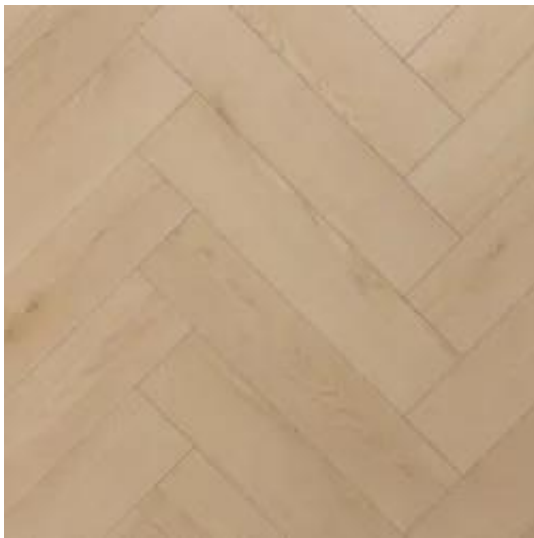

Link do produktu: <https://e24.com.pl/weninger-podloga-wodoodporna-aquatus-jodelka-dab-caspiana-jodelka-p-98.html>

Weninger Podłoga wodoodporna Aquatus Jodełka Dąb Caspiana Jodełka

Cena brutto	255,64 zł
Cena netto	207,84 zł
Dostępność	Dostępny
Numer katalogowy	FW250HB605T
Kod producenta	W250HB605T

Opis produktu

Podłoga laminowana Weninger układana w jodełkę to:

- Montaż bezklejowy
- Brak prawej i lewej klepki - zamek uniwersalny Xlock
- Odporność na nacisk i zarysowania
- Przystosowanie do wodnego ogrzewania podłogowego
- Łatwość w pielęgnacji i utrzymaniu
- Panele przyjazne dla środowiska
- Ułożenie w mieszkaniu, pokoju hotelowym, biurze
- Podłoga odporna na zachlapania / podłoga wodoodporna