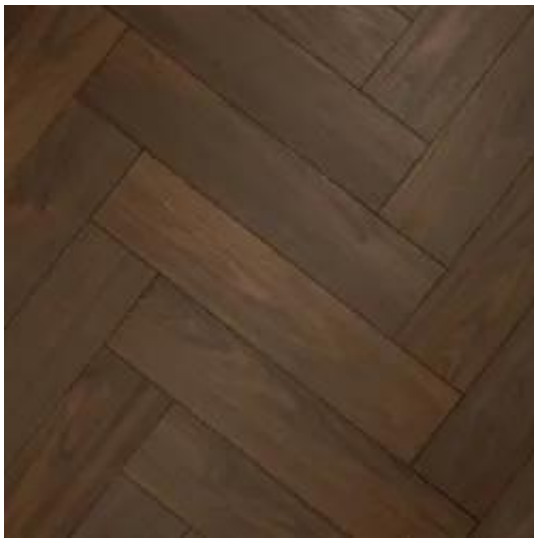

Link do produktu: <https://e24.com.pl/weninger-podloga-wodoodporna-aquatus-jodelka-dab-maris-jodelka-p-97.html>

Weninger Podłoga wodoodporna Aquatus Jodelka Dąb Maris Jodelka

Cena brutto	255,64 zł
Cena netto	207,84 zł
Dostępność	Dostępny
Numer katalogowy	FW250HB602T
Kod producenta	W250HB602T

Opis produktu

Podłoga laminowana Weninger układana w jodelkę to:

- Montaż bezklejowy
- Brak prawej i lewej klepki - zamek uniwersalny Xlock
- Odporność na nacisk i zarysowania
- Przystosowanie do wodnego ogrzewania podłogowego
- Łatwość w pielęgnacji i utrzymaniu
- Panele przyjazne dla środowiska
- Ułożenie w mieszkaniu, pokoju hotelowym, biurze
- Podłoga odporna na zachlapania / podłoga wodoodporna